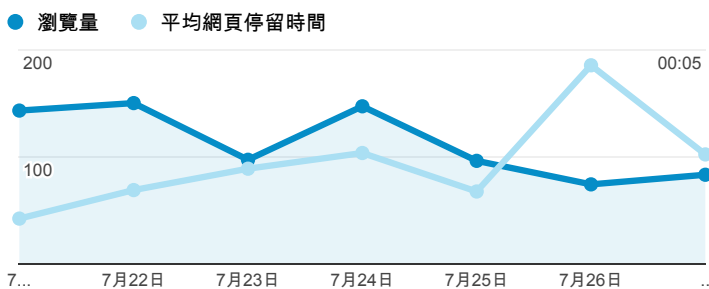

報表02_流量

2014年7月21日 - 2014年7月27日

所有工作階段
100.00%

+ 新增區隔

瀏覽量和平均網頁停留時間

瀏覽量和造訪

瀏覽量和不重複瀏覽量

造訪和新造訪率 (依 服務供應商 分組)