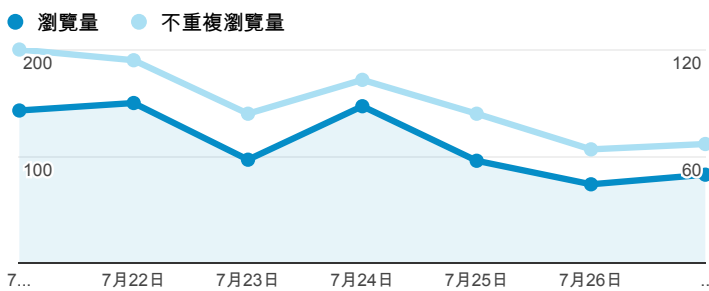

報表02_流量

2014年7月21日 - 2014年7月27日

所有工作階段
100.00%

+ 新增區隔

瀏覽量和平均網頁停留時間

瀏覽量和造訪

瀏覽量和不重複瀏覽量

造訪和新造訪率 (依 服務供應商 分組)

服務供應商	工作階段	瀏覽量
taipei taiwan	284	415
chunghwa telecom data communication business group	21	35
tamkang university	21	47
kbro co. ltd.	20	26
mobile business group	19	26
panchiao taipei hsien taiwan	16	19
(not set)	14	15
taiwan fixed network co. ltd.	12	26
tfn media co. ltd.	11	21
taiwan mobile co. ltd.	10	11