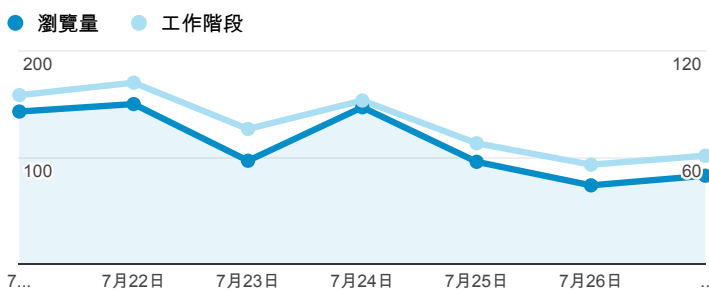

報表02_流量

2014年7月21日 - 2014年7月27日

所有工作階段
100.00%

+ 新增區隔

瀏覽量和平均網頁停留時間

瀏覽量和造訪

瀏覽量和不重複瀏覽量

造訪和新造訪率 (依 服務供應商 分組)